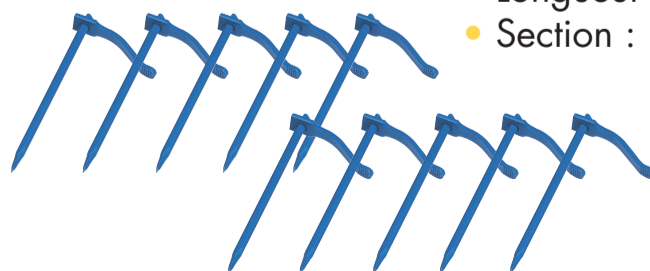

- Râteau forgé
- 14 dents
- Emmanché résine

29,90 € HT

PIOCHE TERRASSIER - Réf. 039553

- Œil rond
- 2,5 Kg
- Emmanchée tri-matière

29,90 € HT

MASSE COUPLE - Réf. 036846

- Masse couple
- Douille conique
- 4 kg
- Emmanchée tri-matière

39,90 € HT / Paquet de 10
soit 3,99 € l'unité

CHEVILLETES OCTOGONALES

- Réf. 655077

- Longueur : 250 mm
- Section : 12 mm

revex

LERÉFLEXEPROFESSIONNEL

costamagna
DISTRIBUTION