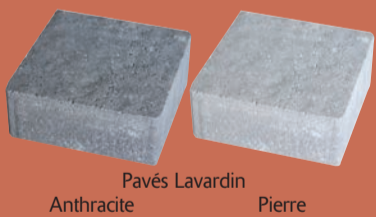

DALLE & PAVÉ BÉTON

Pavés Lavardin
Anthracite Pierre