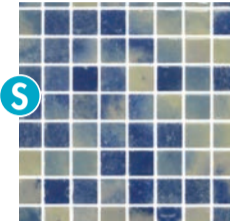

BLUESTONE BLEND
Réf. 135829