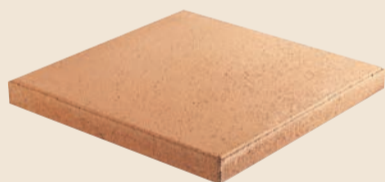

## S DALLE CALANCO

50x50 cm • Épaisseur : 5 cm

PIERRE - Réf. 301016 • GRIS NUANCÉ - Réf. 142014

• ANTHRACITE - Réf. 134877