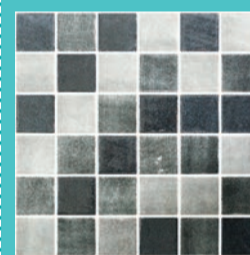

EXCLUSIVITÉ COSTAMAGNA