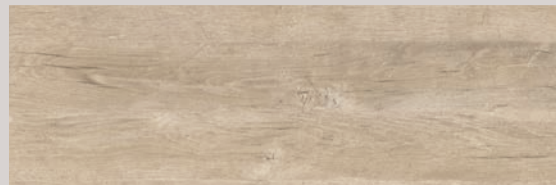

CARRELAGE

Dalle grès cérame • Épaisseur 2 cm • Format : 40x120 cm non rectifié • R11 A+B+C
• Possibilité de commander des pièces spéciales

S DUE MONTEVERDE - IMITATION BOIS - 2 CM

40x120 BEIGE - Réf. 142712 • 40x120 GRIS - Réf. 142711

D'autres coloris disponibles sur commande • Idéal pour pas japonais • Assorties aux lames Monteverde

Monteverde Beige