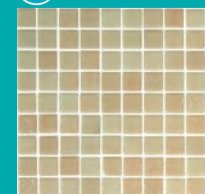

NIEVE 25461 S/PLOT/PVC

Coloris BEIGE
S Réf. 148257