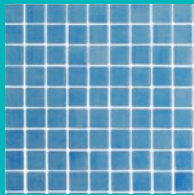

NIEVE 25251 - Réf. 003560
BLEU CÉLESTE