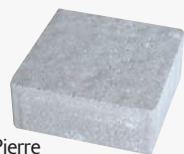

Anthracite

Pierre

• ANTHRACITE - Réf. 136035

• GRIS NUANCÉ - Réf. 141721

• PIERRE - Réf. 136036