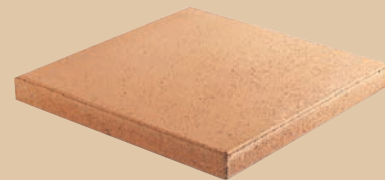

DALLE CALANCO

50x50 cm • Épaisseur : 5 cm

PIERRE - Réf. 301016

GRIS NUANCÉ - Réf. 142014

ANTHRACITE - Réf. 134877