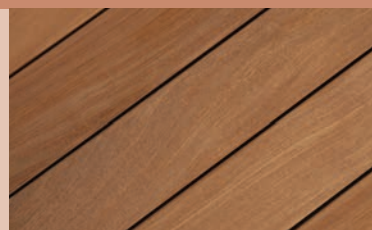

61,85 € TTC / m² EN STOCK
LAME TERRASSE
CUMARU 1ER CHOIX

2 faces lisses • Largeur : 145 mm
• Épaisseur : 21 mm

• Plusieurs longueurs : de 1,85 M à 4 M

LAMBOURDES EXOTIQUES

En bois massif • Plusieurs longueurs

• SUR DEMANDE