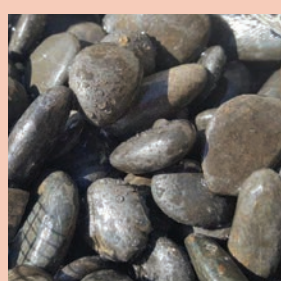

Galets Marbre Noir