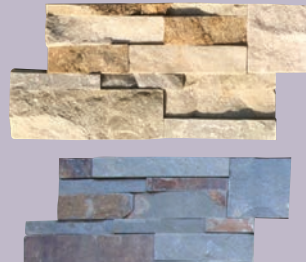

Modulable Slim Rouille