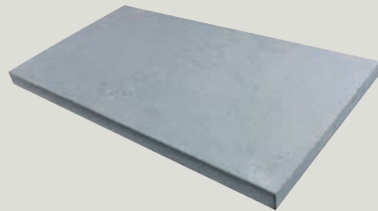

30,5x61 cm • Épaisseur : 1,2 cm

**DALLE ROYAL GREY**

30,5x61 CM - Réf. 154097

Dalle Royal Grey

**MARGELLE ROYAL GREY  
BORD DROIT**

33x100 CM • Épaisseur : 3 cm - Réf. 154103

Possibilité de commander des pièces spéciales (caniveau assorti, angle margelle...)