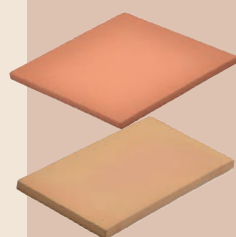

TERRASSES

LAMES DE TERRASSE

21,50 € TTC / m²

LAMES EN PIN BRUN CLASSE IV

Provenance Finlande (1er choix) • Largeur 145 mm • Épaisseur : 28 mm • Striée une face (2 peignes)
4,20 M - Réf. 103693 • 3,60 M - Réf. 142788 • 3,30 M - Réf. 143754
3,00 M - Réf. 103692 • 2,70 M - Réf. 143158 • 3,90 M - Réf. 150643

EN STOCK

LAMBOURDES EN PIN CLASSE IV

Section 45x71 cm • 4,20 M - Réf. 103690 • Section 45x70 cm • 3,00 M - Réf. 142382

À PARTIR DE
92,30 € TTC / m²
LAME TERRASSE IPE
1ER CHOIX

EN STOCK

2 faces lisses • Largeur : 145 mm
• Épaisseur : 21 mm
• Plusieurs longueurs : de 1,85 M à 5,80 M

61,85 € TTC / m² EN STOCK
LAME TERRASSE
CUMARU 1ER CHOIX

2 faces lisses • Largeur : 145 mm
• Épaisseur : 21 mm

• Plusieurs longueurs : de 1,85 M à 4 M

LAMBOURDES EXOTIQUES

En bois massif • Plusieurs longueurs

• SUR DEMANDE

À PARTIR DE **99 € TTC / m²**

LAME CEDRAL

Combine longévité du fibres-ciment et aspect brut naturel, au toucher doux • 100% recyclable • Longueur : 3,15 m • Largeur : 17,5 cm • Épaisseur : 2 cm
• Profil de finition 8,5 cm disponible

GRIS LÉGER 17,5CM - Réf. 166560 • ROUGE 17,5CM - Réf. 166561

GRIS PROFOND 17,5CM - Réf. 166562 • SABLE 17,5CM - Réf. 166563

PRODUITS D'ENTRETIEN & ACCESSOIRES

32,50 € TTC
BANDE DE PROTECTION LAMBOURDE
80MMx20ML - Réf. 136739

89 € TTC / 5L
SATURATEUR TERRASSE SX725 NAT 5L - Réf. 155082

71 € TTC / 5L
PRIMAIRE ANTI-GRISAILLEMENT SX 600 5L INC
104126 - Réf. 159626

29 € TTC
VIS TERRASSE ÉTOILE INOX A2 5x60/36x200 - Réf. 154794

17 € TTC

VIS TERRASSE ÉTOILE INOX A2 5x70/36x100 - Réf. 154795

70 € TTC
KIT TERRASSE 15 PIÈCES - Réf. 166554

3 forets Ø 4 mm • 1 fraiseur 45° • 1 butée de profondeur • 1 clé hexa • 8 embouts • 1 porte embouts

AUTHENTIQUE, MODERNE ET ÉCOLOGIQUE. LA TERRE CUITE, UN MATÉRIAU DE QUALITÉ, 100% MINÉRAL, ADAPTÉ À TOUS LES PROJETS

TERRE CUITE

À PARTIR DE
24,50 € TTC / m² EN STOCK