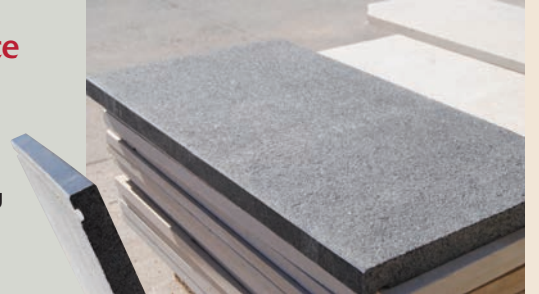

Margelle Galicia Finition Vieillie

Margelle Granit Noir

**APPUI DE FENÊTRE ET MARGELLE
GRANIT NOIR BORD DROIT**

61x33 CM - Réf. 154090 • 100x33 CM - Réf. 154091 • 130x33 CM - Réf. 154092

PIERRE DE BAVARIA

Pierres naturelles, sans traitement mécanique ou chimique, antidérapantes et résistantes à l'abrasion • Dalles intemporelles et lumineuses • Existente aussi en : 20/25

OPUS INCERTUM

15,90 € TTC / rang

13/19 VERTICAL - PP - Réf. 024247

18,90 € TTC / rang

13/19 HORIZONTAL - Réf. 300172

EN STOCK