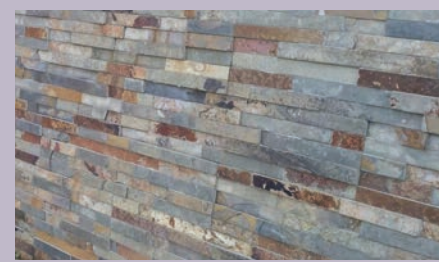

Modulable Slim Rouille