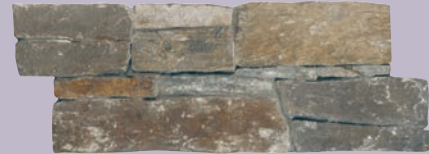

PAREMENTS

PIERRE NATURELLE

D'ASPECT MODERNE OU RUSTIQUE, LES PAREMENTS OFFRENT UN RENOUVEAU AUX FAÇADES GRÂCE À UN LARGE CHOIX DE COULEURS ET DE STRUCTURES

À PARTIR DE **68,90 € TTC / m²**

NATUR • Format : 20x50 cm • Modules en Z sur support béton

NATUR 7 - Réf. 082375 • **NATUR 8** - Réf. 098967 • **NATUR 11** - Réf. 104750

Natur 11

À PARTIR DE **31,40 € TTC / m²**

EN STOCK

MODULABLE SLIM • Format : 35x18 cm • Épaisseur : 1-2 cm • Modules en Z.

CLAIR - Réf. 143435 • **ANTHRACITE** - Réf. 148732 • **ROUILLE** - Réf. 148457

41,90 € TTC / m²

SPLIT FACE

PAREMENT PIERRE NATURELLE

3 hauteurs (5 ; 7,5 ; 10 cm x Longueur libre)

À PARTIR DE **24,90 € TTC / m²**

EN STOCK

AVORIO

Aspect rustique • Pose en opus • Épaisseur : 2-3 cm • Vendu par couche d'1 m²

CLAIR - Réf. 154087 • **OCRE** - Réf. 154088 • **GREIGE** - Réf. 154089

BORDURES & PAS JAPONAIS

PIERRE RECONSTITUÉE

10,90 € TTC / pièce

EN STOCK

BORDURETTE MANOIR

Dimensions : 45x20 cm

• Épaisseur : 5,5 cm

• **GIRONDE** - Réf. 010798

EN STOCK

2,10 € TTC / pièce

BORDURETTE DROITE

Dimensions : 50x25 cm • Épaisseur : 5 cm

ANTHRACITE - Réf. 147483 • **PIERRE** - Réf. 044252

GRIS - Réf. 042049 • **PAILLE** - Réf. 042054

PAS JAPONAIS

JUSQU'À ÉPUISEMENT DES STOCKS

À PARTIR DE **9 € TTC / pièce**

PLAQUE PIERRE NATURELLE ARDOISE EBANO

Épaisseur : 2/4 cm

30x40 - Réf. 141995 • **30x100** - Réf. 135347

Plaques ardoise Ebano

16,50 € TTC / pièce

PAS JAPONAIS MANOIR

Dimensions : 56x42x4 cm • **GIRONDE** - Réf. 010785

PIERRE NATURELLE

BORDURE CAPPADOCE TRAVERTIN

Dimensions : Longueur : 50 cm • Hauteur : 20 cm •

Épaisseur : 8 cm.

16,28 € TTC / pièce • **CLASSIC** - Réf. 158310

19,43 € TTC / pièce • **SILVER** - Réf. 158311

À PARTIR DE **208,95 € TTC / m²**

MUR

Longueurs : libres • Hauteurs : 7,5 - 15 - 22,5 cm

• Épaisseur : 20 cm

CLASSIC - Réf. 158320 • **SILVER** - Réf. 158321

À PARTIR DE **25,24 € TTC / pièce**

ANGLE MUR

Longueur : 40 cm • Hauteurs : 7,5 - 15 - 22,5 cm

• Épaisseur : 20 cm