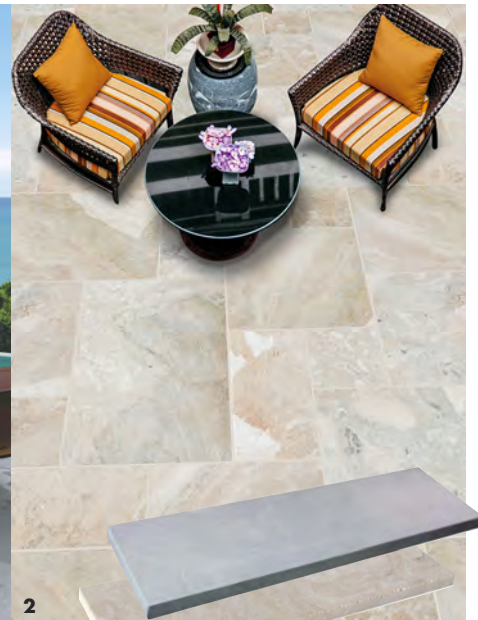

DALLE ROYAL

Ép. 1,2 cm
(1) 30,5 x 61 Gris Réf. 154097
(2) 40,6 x 61 Beige Réf. 179714

Pierre marbrière finition sablée, brossée, anti-dérapante

à partir de **49,90 € TTC/M²**

MARGELLE ROYAL

Gris Réf. 154103
Beige Réf. 179718