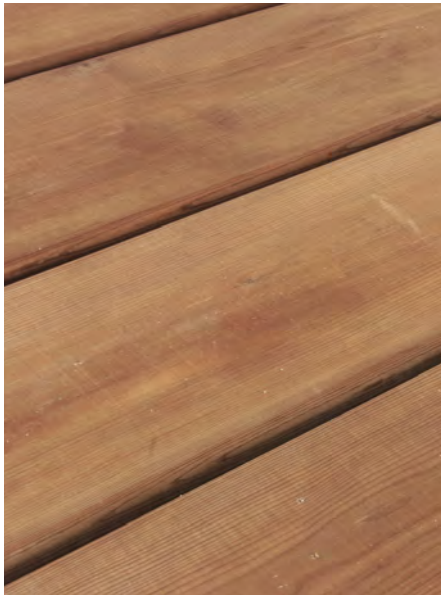

LAME TERRASSE PIN DU NORD

20,90 € TTC/M²

Choix AB - classe 4 - Lisse
Larg. 14,5 cm - Ép. 2,6 cm
300 cm Réf. 175279L, 103693D, 171813S
360 cm Réf. 175281L, 142788D, 171814S
390 cm Réf. 175282L, 150643D, 171815S
420 cm Réf. 175283L, 106393D, 171816S