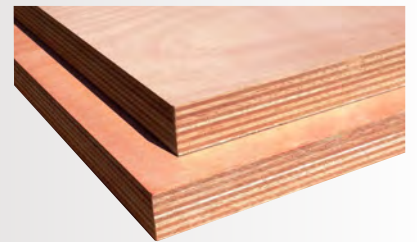

**CONTREPLAQUÉ
OKOUMÉ CTBX**

à partir de
22,50 € TTC/M²

2,5 x 1,22 m
Ép. 1 cm Réf. 138777
Ép. 1,5 cm Réf. 138781
Ép. 1,8 cm Réf. 138783

**PANNEAU 3 PLIS
BOIS MASSIF**

à partir de
32,90 € TTC/M²

2,5 x 2,1 m - B/B
Épicéa Ép. 1,6 cm Réf. 138806
Épicéa Ép. 1,9 cm Réf. 138808
Douglas Ép. 1,9 cm Réf. 000841
Douglas Ép. 2,6 cm Réf. 000844

EN STOCK OU DISPONIBLE SOUS 72H À PARTIR DE NOTRE PLATE-FORME LOGISTIQUE

COSTAMAGNA • PROMOTION AMÉNAGEMENTS EXTÉRIEURS • 1ER AVRIL - 3 JUIN 2023