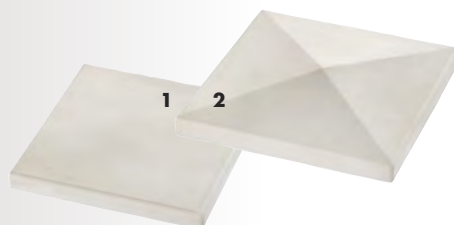

(1) PLAT 35 x 35 cm : Blanc Réf. 044906

48 x 48 cm : Blanc Réf. 069368

(2) POINTE 35 x 35 cm : Blanc Réf. 033514

48 x 48 cm : Blanc Réf. 033515

à partir de
37,50 € TTC/PIÈCE

CHAPITEAU DE PILIER

(1) C2 : 33 x 33 x 14 cm Réf. 012169

(2) C3 : 42 x 42 x 16 cm Réf. 013543

à partir de
53,90 € TTC/PIÈCE

CHAPERON LISSE

(1) 2 PENTES

100 x 30 - ép. 5,7 cm

Blanc Réf. 157958 - Beige Réf. 157976

Gris Réf. 157978

(2) PLAT (larg. 30 - ép. 4 cm)

Long. 100 : Blanc Réf. 170876

Long. 50 : Blanc Réf. 157959

Beige Réf. 157961 - Gris Réf. 157962

à partir de
13,50 € TTC/PIÈCE

CHAPEAU LISSE

(1) PLAT

40 x 40 cm : Blanc Réf. 168441

50 x 50 cm : Blanc Réf. 168445