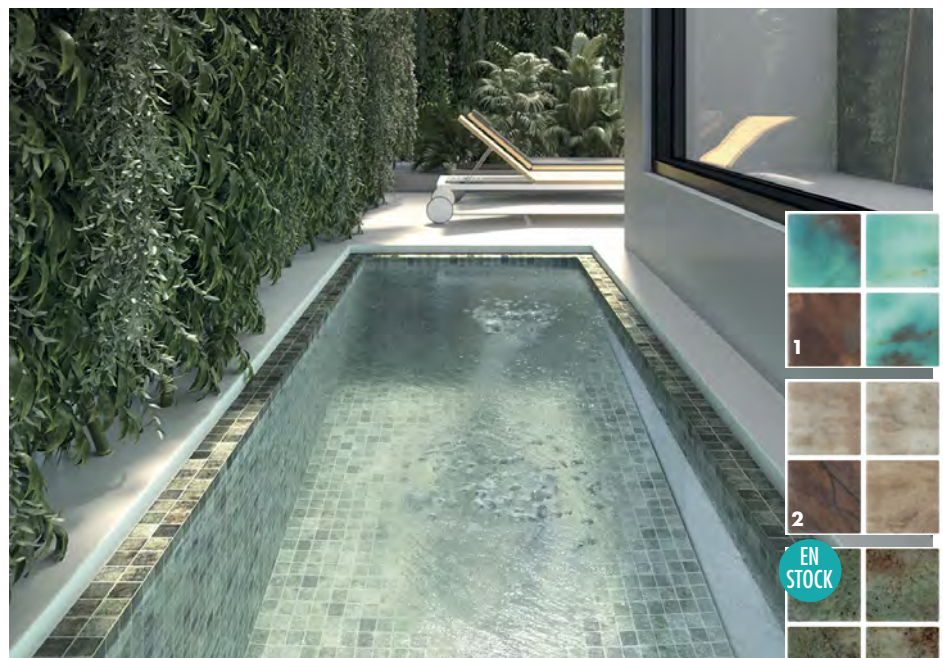

à partir de
21,50 € TTC/M²

PENTA 5X5

5 x 5 cm - Ép. 4,9 mm - Plaquette de 31x 31cm

(1) Maui Réf. 172259 - (2) Ivet Réf. 172256
(3) Bali stone Réf. 154981
(4) Black scandinavian Réf. 142562 (Stock limité)