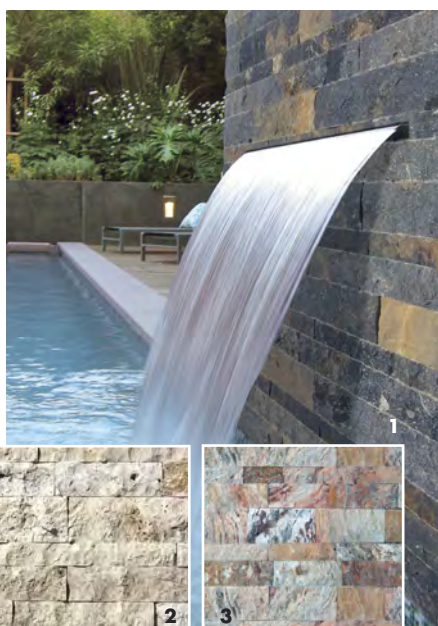

SPLIT FACE

à partir de **54,90 € TTC/M²**

Pierre naturelle
H 5 - 7,5 - 10 cm - Ép. 2,1 cm
(1) Indigo Réf. 154107
(2) Travertin Réf. 154104
(3) Scabas Réf. 179721