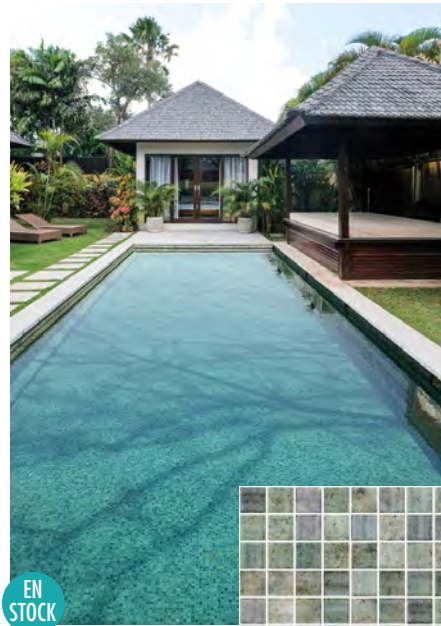

à partir de
21,50 € TTC/M²

VANGUARD

2,5 x 2,5 cm - Ép. 4,9 mm
Plaquette de 31 x 46,7 cm

(1) Quartz beige Réf. 135833
(2) Bluestone blend Réf. 135829 - (3) Quartz gris Réf. 135831
(4) Lake blend Réf. 135827 (5) Bali stone Réf. 159508