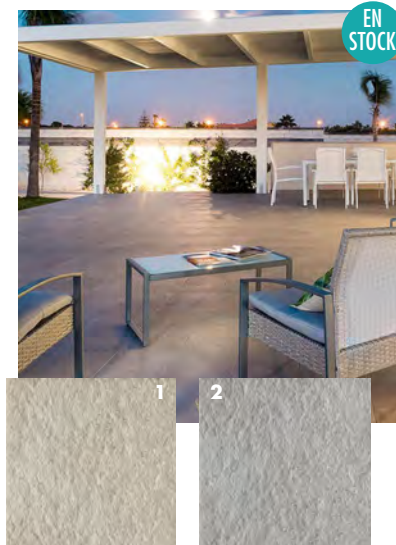

EN STOCK

CÉVENNES

Grès cérame émaillé

30 x 60 - Ép. 1 cm - Coloris Chêne

Réf. 171918 antidérapant R11 A+B+C

(version intérieure Réf. 171920)

Existe en coloris Nature

19,90 € TTC/M²