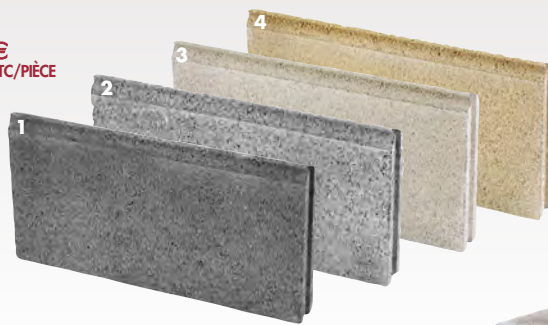

EN STOCK

MANOIR

13,50 € TTC/PIÈCE

Pierre reconstituée

45x20 - Ép.5,5cm

Gironde Réf. 010798