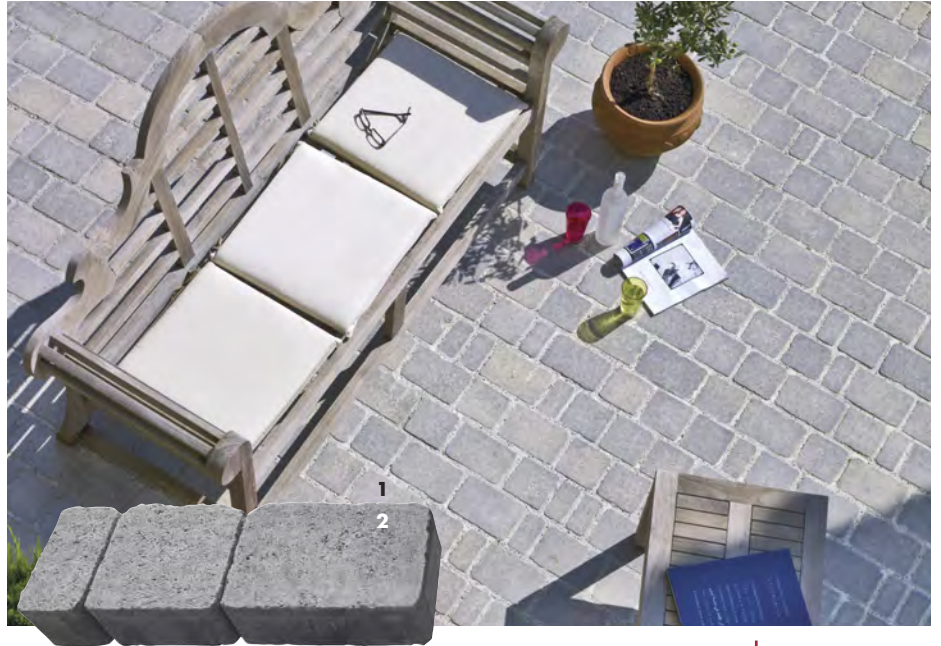

TEPIA MARTELÉ

37,90 € TTC/M²

Circulable - Long. 18, 12 et 6 cm - Larg. 12 - Ép. 6 cm

(1) Gris nuancé Réf. 142940 - (2) Anthracite Réf. 130932

Vendu par palette de 10 m² - Finition bords irréguliers vieillie

Écarteur de joint intégré