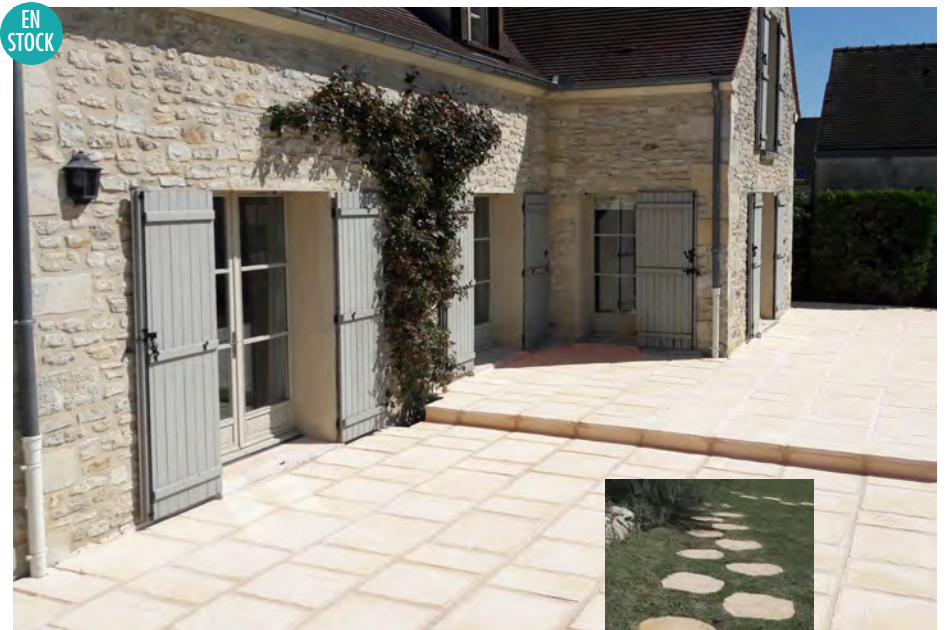

DALLAGE MANOIR | **62,90 € TTC/M²**
Larg. 45cm - Ép. 4cm - Dallage opus 45
3 formats en bande : 30, 45, 60 cm
Gironde Réf. 165655

PAS JAPONAIS | **23,90 € TTC/PIÈCE**
56 x 42 - Ép. 4 cm
Gironde Réf. 134872