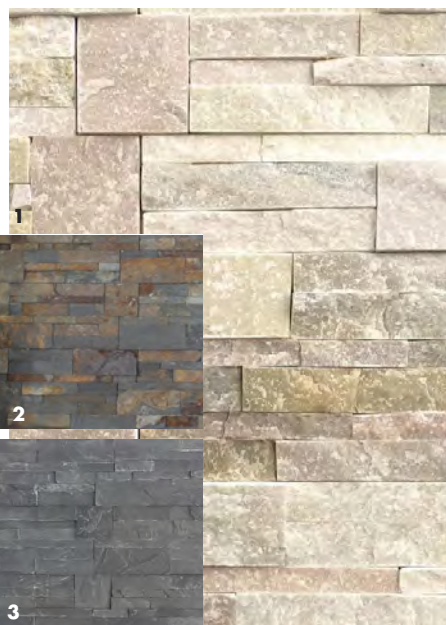

EN STOCK SLIM

à partir de **58,90 € TTC/M²**

Pierre naturelle
35 x 18 - Ép. 1 à 2 cm
(1) Clair Réf. 143435 - (2) Rouille Réf. 148457
(3) Anthracite Réf. 148732