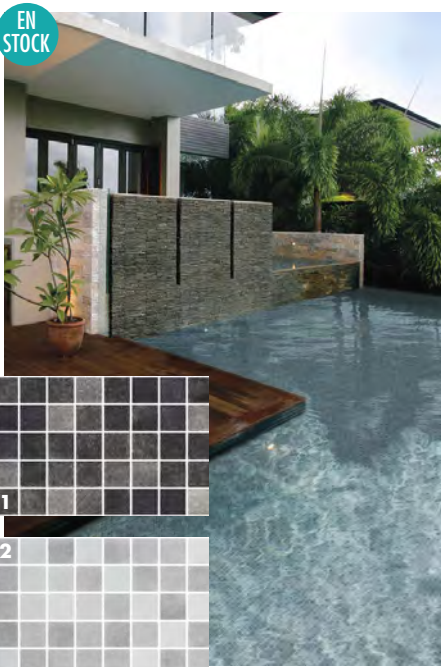

COMBINACION

2,5 x 2,5 cm
Ép. 4,9 mm Plaquette de 31 x 46,7 cm

(1) Black scandinavian Réf. 068134
(2) Majestic grey Réf. 097909